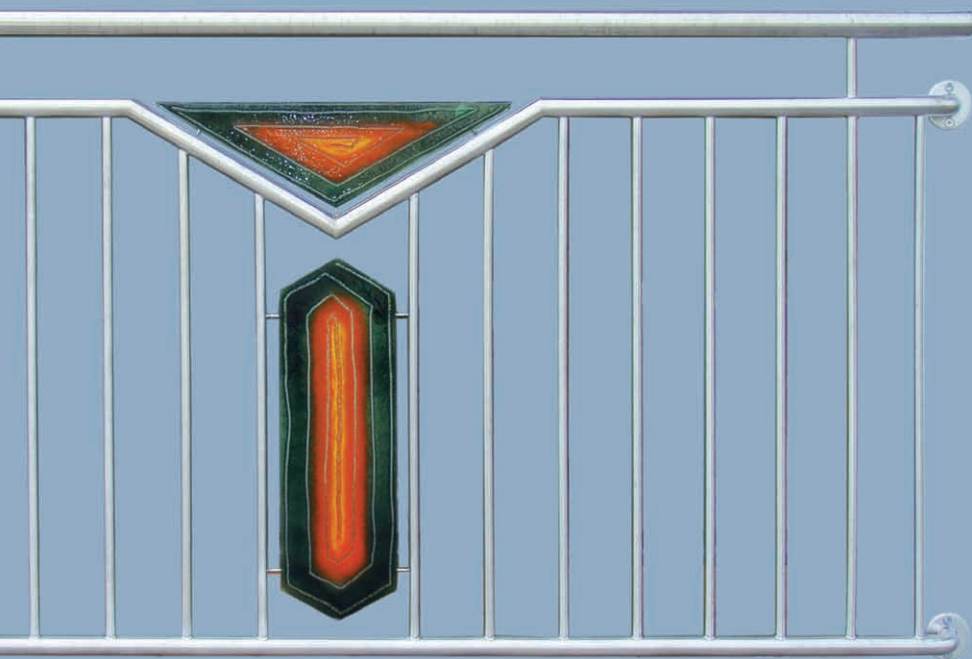

BESTE AUSSICHTEN

...für alle, die das Detail lieben:
Edelstahl und Glaskunst an Treppe und Balkon

Diese Geländer sind exklusiver Schmuck für Ihr Haus:

Die Glaseinsätze werden mit größter Sorgfalt von Hand angefertigt und nach Ihren Wünschen in ein filigranes Geländer eingepasst. Jedes Glas ist ein Unikat und kann farblich auf Ihre Hausfassade abgestimmt werden.

Von innen betrachtet setzen die Glasflächen vor dem Fenster lebendige Akzente aus farbigem Licht. Die Glaseinsätze sind langlebig, witterungs- und UV-beständig.

Natürlich können Sie die modernen rostfreien Edelstahlgeländer auch ohne Glas bei uns bestellen!